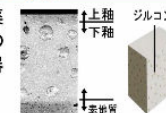

キズ汚れに強い

高硬度のジルコンを釉薬の表面まで含んでいるので、キズがつきにくく、陶器の美しさを長く保てます。