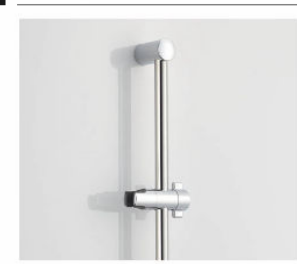

システムバスルーム AX

商品の詳しい説明やカラーシミュレーションを
ご覧になれるWEBサイトはこちら

LIXIL

CG合成によるイメージ画像です。

壁パネルカラー アクセント張り

アクセント:ハイクラス

アクセント:ベーシッククラス

浴槽カラー FRP

サーモバスS

ダブル保温構造でお湯が冷め
にくい。(JIS高断熱浴槽準拠)

ストレートライン浴槽

操作ボタン 排水栓
プッシュワンウェイ
排水栓<メタル調>

換気設備

24: 常時換気機能付
100V 換気乾燥暖房機
UFD-112A

洗い場側水栓

クランクレス水栓<メタルマット調>

シャワーヘッド

カラーバリエーション
 ホワイト ブラック ライトグレー
エコアクアシャワー<メタル調>

スライドバー

スライドバー<メタル調>
BF-FB27(800)-PU3

カウンター

カラーバリエーション
 ホワイト ブラック ライトグレー
まる洗いカウンター

照明

※照明灯数は、浴室サイズ・壁パネル等
により異なります。
ネオサークル照明(LEDランプ)1灯
LDA-G1-1A