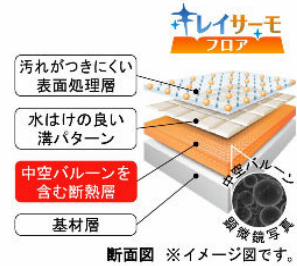

システムバスルーム AX

商品の詳しい説明やカラーシミュレーションを
ご覧になれるWEBサイトはこちら

LIXIL

CG合成によるイメージ画像です。

壁パネルカラー アクセント張り

アクセント:ハイクラス

アクセント:ベーシッククラス

浴槽カラー FRP

エプロンカラー

床カラー 札幌モア単色

パツとくるりんぽい排水口

パツとゴミがまとまって、
カンタンにポイッ。

キレイサーモフロア

足元が冷やっとなし。

まる洗いカウンター

ワンアクションで折りたたみ。まる洗い
外して洗って、裏までキレイ。

サーモバスS

ダブル保温構造でお湯が冷め
にくい。(JIS高断熱浴槽準拠)

ストレートライン浴槽

操作ボタン 排水栓
プッシュワンウェイ
排水栓<メタル調>

換気設備

24: 常時換気機能付
100V 換気乾燥暖房機
UFD-112A

洗い場側水栓

クランクレス水栓<メタルマット調>

シャワーヘッド

カラーバリエーション
 ホワイト ブラック ライトグレー
エコアクアシャワー<メタル調>

スライドバー

スライドバー<メタル調>
BF-FB27(800)-PU3

カウンター

カラーバリエーション
 ホワイト ブラック ライトグレー
まる洗いカウンター

照明

※照明灯数は、浴室サイズ・壁パネル等
により異なります。
ネオサークル照明(LEDランプ)1灯
LDA-G1-1A