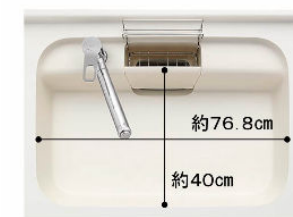

ワークトップ

ベーシックホワイト
人造大理石トップ

インテリアに合わせてカラーコーディネート。耐久性にも優れた人造大理石トップです。

手前の水返しはすっきりスマートな形状に。

シンク

※表示寸法は内寸法です。深さ約19.5cm
※水栓の位置は左右が選べます。
キレイシンク

形がキレイ、色がキレイ、いつもキレイ。3つの「キレイ」がそろいました。

まな板スタンド付ワイヤーポケット