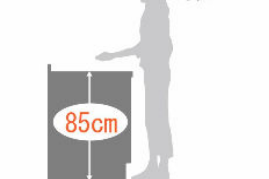

キレイシンク用
JVMT

ワークトップ高さ

カウンター高さ 85cm
身長160cm

ワークトップのおすすめ高さは、
身長(cm)÷2+5cmが目安です。

扉のお手入れラクラク

汚れが拭き取りやすく、
お手入れが簡単な扉です。

※長くお使いいただくために、やわ
らかい布でお手入れしてください。