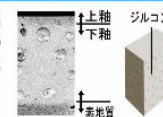

カラーバリエーション

リモコンデザイン

壁リモコン

キレイ機能

パワーストリーム洗浄

強力な水流が便器鉢内のすみずみまわって、少ない水でもしっかり汚れを洗い流します。

フチレス形状

便器のフチを丸ごとなくし、サッとひと拭き、お掃除ラクラクです。

ハイパーキラミック

表面にキズがつきにくく、ISOに準拠した抗菌 (銀イオン) パワーで細菌の繁殖も抑えられる、汚れに強い便器素材です。

汚物汚れに強い

ハイパーキラミックは「水になじみやすい親水性」。便器洗浄やお掃除するたびに汚物を押し流します。

抗菌仕様

しっかり汚れを洗い流した上で、銀イオンのパワーで、黒ズミの原因となる細菌の繁殖をしっかり抑制。汚れや水アカ、においを低減します。

キズ汚れに強い

高硬度のジルコンを釉薬の表面まで含んでいるので、キズがつきにくく、陶器の美しさを長く保てます。